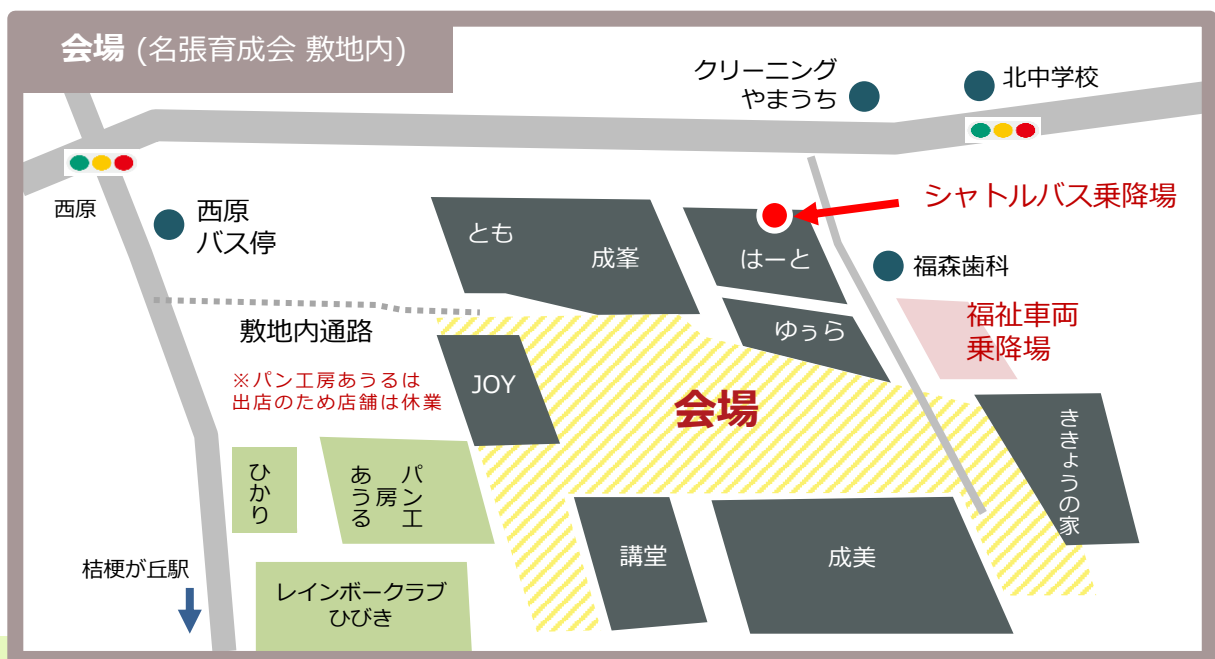

※会場内禁煙・指定の乗降場所を除いて車両進入禁止